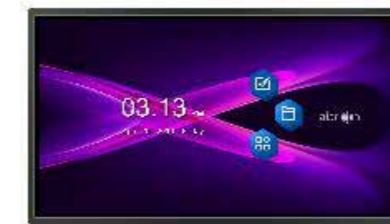

Specification

IWB-U5165

Connectivity	WIFI - IN	YES			
	WIFI - Hotspot	YES			
	RJ45	1			
	Earphone	1			
	RS232	1			
	USB Type A	1			
	S/PDIF	1			
Power	Power Source	100-240V AC 50/60HZ			
	Power ON consumption	140W	170W	400W	440W
	Standby consumption	≤0.5W			
	Power Plug	VDE (THAI)			
Dimension	Dimension	1300(W) x 771(H) x 102(D)	1660(W) x 1045(H) x 245(D)	1880(W) x 1160(H) x 280(D)	2140(W) x 1340(H) x 280(D)
Weight	Net weight	39 Kg	42.5 Kg	58 Kg	77 Kg
Accessories	Pen	2			
	Remote	1			
	Windows OPS	Optional (i3/ i5/ i7)			
	Wallmount	Optional			
	Stand	Optional